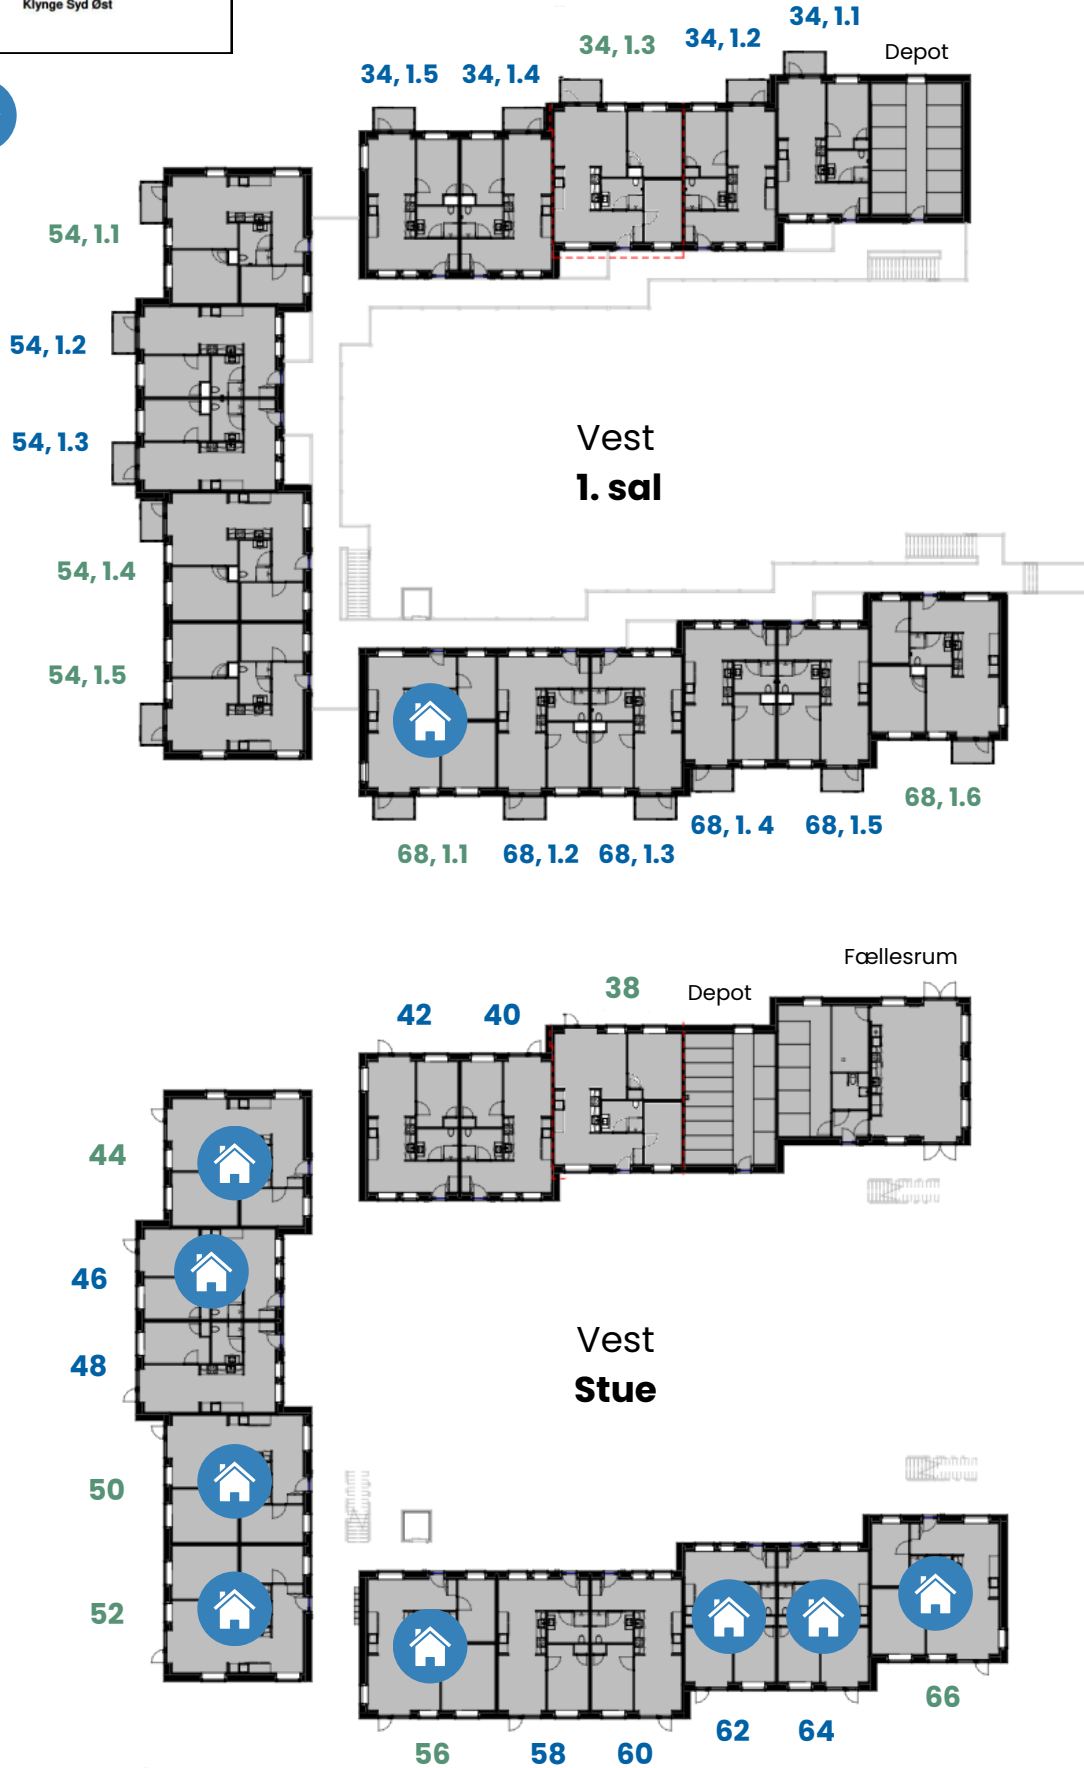

**+55 bofællesskab
Flintehaven, Harlev**

VEST

- 2-værelses lejlighed
- 3-værelses lejlighed

ER UDLEJET

- 2-værelses lejlighed
- 3-værelses lejlighed

ER UDLEJET