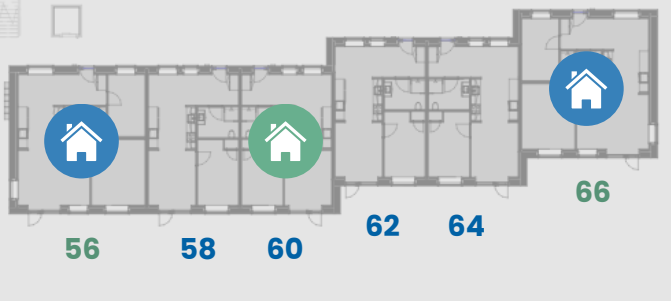

Vest Stue

Klar til udlejning pr. 1. marts 2025