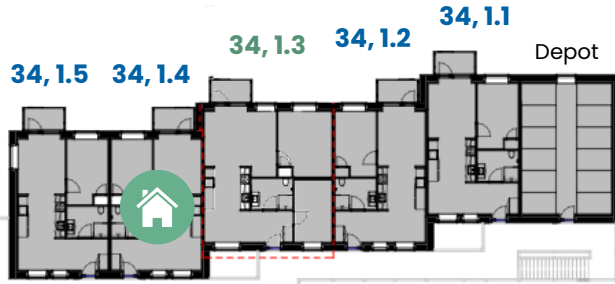

**+55 bofællesskab
Flintehaven, Harlev**

VEST

- 2-værelses lejlighed (blå skrift)
- 3-værelses lejlighed (grøn skrift)

ER UDLEJET

RESERVERET

Vest 1. sal

Klar til udlejning pr. 1. marts 2025

Vest Stue