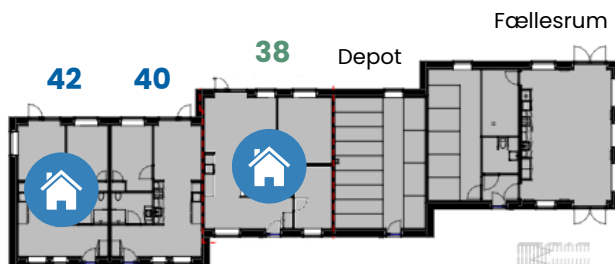

**+55 bofællesskab
Flintehaven, Harlev**

VEST

- 2-værelses lejlighed (blå skrift)
- 3-værelses lejlighed (grøn skrift)

ER UDLEJET

RESERVERET

Vest 1. sal

Klar til udlejning pr. 1. marts 2025

Vest Stue