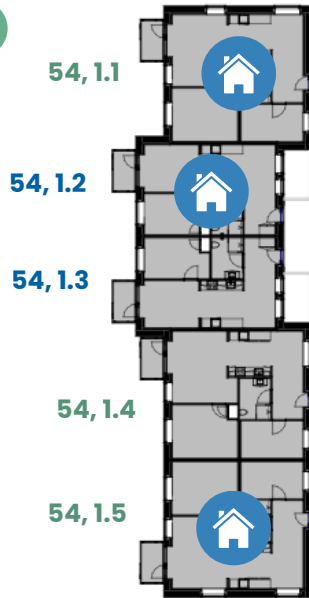

**+55 bofællesskab
Flintehaven, Harlev**

VEST

- 2-værelses lejlighed (blå skrift)
- 3-værelses lejlighed (grøn skrift)

ER UDLEJET

RESERVERET

Vest 1. sal

Klar til udlejning pr. 1. marts 2025

Vest Stue