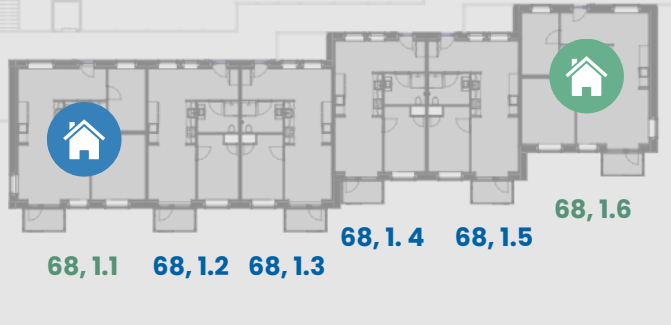

**+55 bofællesskab
Flintehaven, Harlev**

VEST

- 2-værelses lejlighed (blå skrift)
- 3-værelses lejlighed (grøn skrift)

ER UDLEJET

RESERVERET

Vest 1. sal

Klar til udlejning pr. 1. marts 2025

Vest Stue