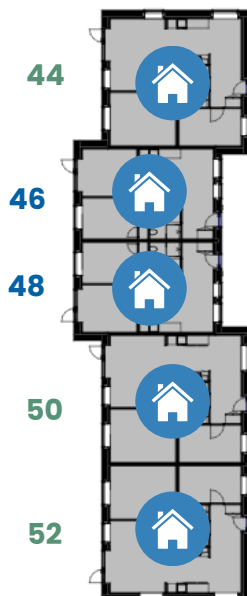

**+55 bofællesskab
Flintehaven, Harlev**

VEST

- 2-værelses lejlighed (blå skrift)
- 3-værelses lejlighed (grøn skrift)

ER UDLEJET

RESERVERET

Vest 1. sal

Klar til udlejning pr. 1. marts 2025

Vest Stue