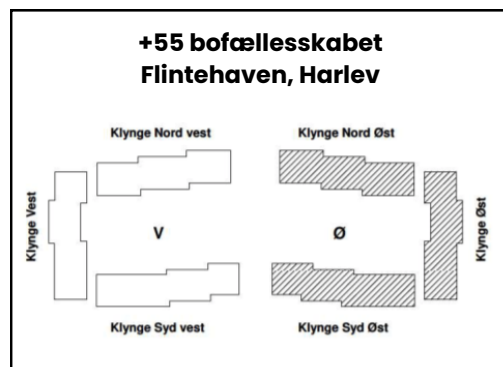

- 2-værelses lejlighed (blå skrift)
- 3-værelses lejlighed (grøn skrift)

ER UDLEJET

RESERVERET