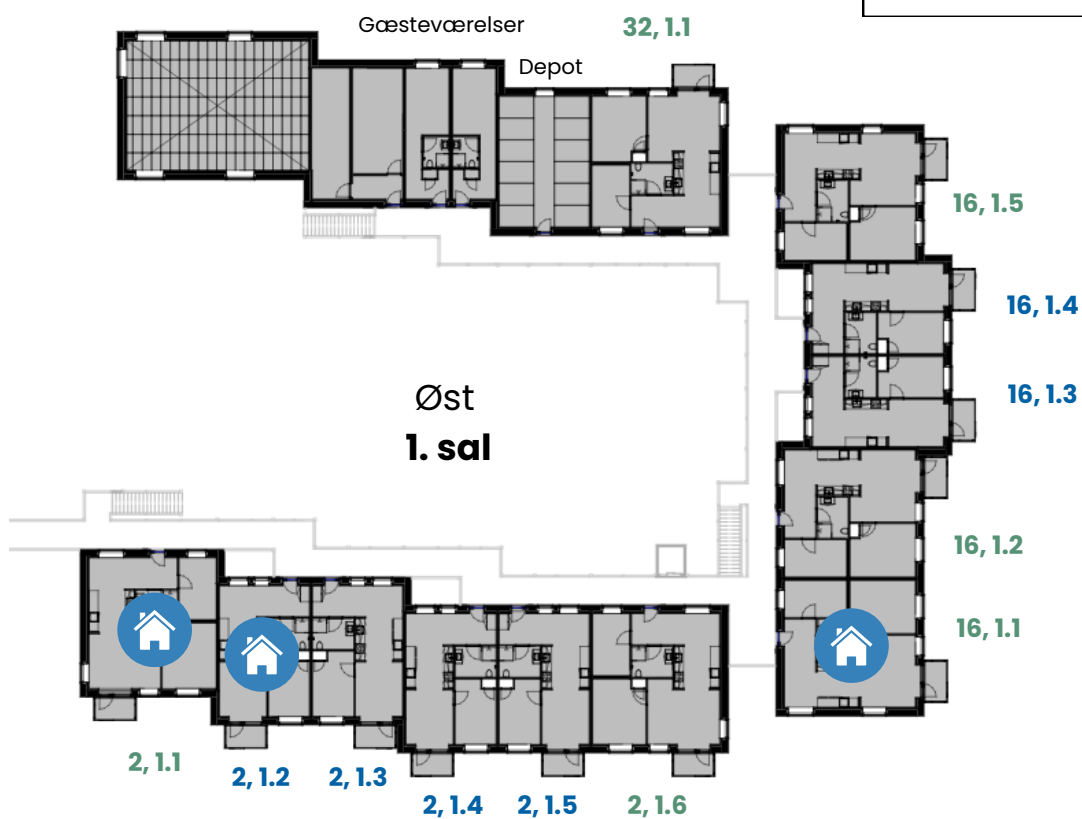

- 2-værelses lejlighed (blå skrift)
- 3-værelses lejlighed (grøn skrift)

ER UDLEJET

RESERVERET